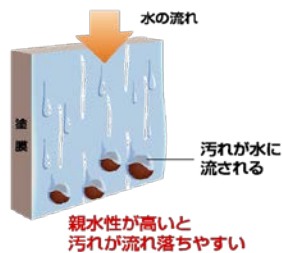

※環境条件により異なりますが、
塗装開始から約1~2週間香りが持続します。

“バラの香りで
お施主様にも塗替えを
楽しんでいただく!”
そんなコンセプトから誕生。

A-2 ファインシリコンフレッシュ

汚れにくく、長期間建物の美観を維持。
◆低臭弱溶剤タイプ ◆超低汚染性(セルフクリーニング)
◆防カビ・防藻性 ◆期待耐用年数(※) 10~12年

※期待耐用年数は次の塗替え時期の目安です。
地域・立地条件・方角により異なりますので
参考値としてお考え下さい。

セルフクリーニングの
メカニズム

水に濡れやすい塗膜(親水性膜)

従来の塗料
水をはじきやすい(親油性膜)

下塗り パーフェクトフィラー

◆環境配慮型水性タイプ
◆きめ細かく滑らかな仕上がり
(シルクフェイス機構)

B 鉄部・付帯部 ファインウレタンU100

外壁から鉄部や付帯部までカバーするオールマイティな塗料です。

2液形塗料の特性を活かし多彩なバリエーション