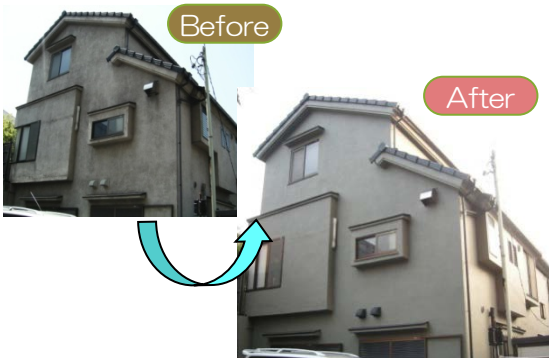

お客様の思いのつまったお家
大切に塗装いたします。

積和建設東北(株)の 外壁塗装リフォーム

積水ハウスクループの
施工部門を担う、
建築のスペシャリスト
“積和建設”
にお任せください！

外壁ってどんな色にしたら
いいんだろう？

塗り分けしてみたいけど
どんなイメージになるのかなあ？

**大丈夫です！
お任せください。**

**外壁シュミレーションソフト
を使い提案いたします♪**

事前に専用のシュミレーションソフトを使い
お客様のお家の写真を加工し、
お色のイメージをご提案させていただきます。
その上で、実際のお色を決めますので
イメージの相違がなく、安心して
工事をご依頼頂くことができます。

※工事費は、おおよそ60坪で
¥2,000,000からですが、
現地を調査させていただき、
詳細な御見積りを作成させて頂いております。

Before

外壁シュミレーションソフトにて加工

After

パターンA： ホワイトとアクセント色のグレーのコントラストがシックな印象に。

After

パターンB： ブラウンとホワイトで主張しすぎない自然な柔らかなイメージに。

一番大切な工事の事

積和建設東北(株)の塗装は安心です。
しっかりと現状を調査させて頂いた上で、
お客様のお家にぴったりの塗料をセレクト。
長年つちかってきた、安心の工事力で大切なお家を
しっかりと守ります。

★詳しくは、裏面をご覧ください。

**お客様だけの
塗装ご提案プレゼン
すぐにお作りいたします♪**

A 外壁 2つのタイプの外壁塗装をご用意しました

A-1 パーフェクトトップローズ

バラの香りに包まれてリフォーム
◆環境配慮型の水性タイプ ◆防カビ・防藻性
◆低汚染性 ◆期待耐用年数(※) 10~12年