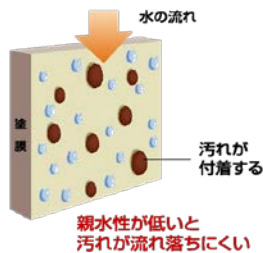

※環境条件により異なりますが、
塗装開始から約1~2週間香りが持続します。

“バラの香りで
お施主様にも塗替えを
楽しんでいただく!”
そんなコンセプトから誕生。

A-2 ファインシリコンフレッシュ

汚れにくく、長期間建物の美観を維持。
◆低臭弱溶剤タイプ ◆超低汚染性(セルフクリーニング)
◆防カビ・防藻性 ◆期待耐用年数(※) 10~12年

※期待耐用年数は次の塗替え時期の目安です。
地域・立地条件・方角により異なりますので
参考値としてお考え下さい。

セルフクリーニングの
メカニズム

水に濡れやすい塗膜(親水性膜)

従来の塗料
水をはじきやすい(親油性膜)

下塗り パーフェクトフィラー

◆環境配慮型水性タイプ
◆きめ細かく滑らかな仕上がり
(シルクフェイス機構)

B 鉄部・付帯部 ファインウレタンU100

外壁から鉄部や付帯部までカバーするオールマイティな塗料です。

2液形塗料の特性を活かし多彩なバリエーション